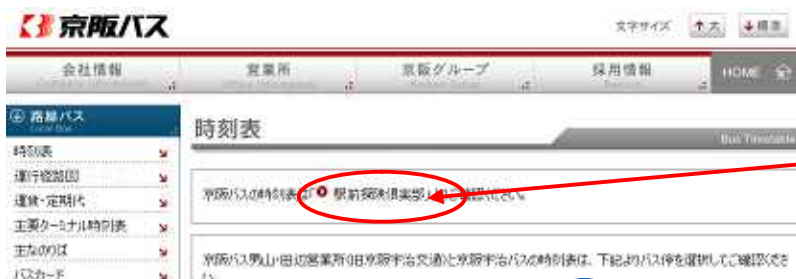

## 時刻表を手に入れましょう！

最寄り駅など、ほしい所の時刻表がネットで手に入ります。

バスや電車、飛行機、船など、ネット上にある全国の時刻表が、すぐに見つかります。

まず、京阪バスの時刻表を探します。

インターネットを立ち上げ『時刻表リンク』で検索します。

または、アドレスに <http://www.jikoku.com/> を入力後、移動します。

今回は、大阪府交野市星田にある《京阪バス》の《ふれあいプラザ》の時刻表と《学研都市線》の《JR 星田駅》の時刻表を探します。

《大阪》をクリック。時刻表リンク 大阪から《京阪バス》を探しクリックし、京阪バスの HP に移動します。

《路線バス》の《時刻表》を探してクリックします。

《駅前探偵倶楽部》をクリック

検索ボックスに《ふれあいプラザ》と入力後、表示をクリックするか《読みから停留所を選んでください》の《ふ》をクリックして、《ふれあいプラザ》の時刻表を表示させましょう。

次は JR の時刻表を探します。

《戻る》ボタンを何度かクリックして『時刻表リンク』トップページに戻りましょう。