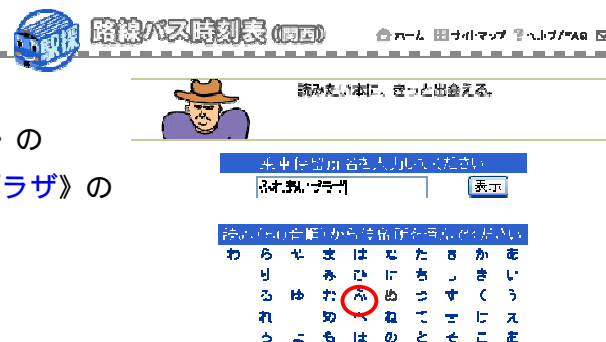

《大阪》をクリック。時刻表リンク 大阪から《京阪バス》を探しクリックし、京阪バスの HP に移動します。

《路線バス》の《時刻表》を探してクリックします。

《駅前探偵倶楽部》をクリック

検索ボックスに《ふれあいプラザ》と入力後、表示をクリックするか《読みから停留所を選んでください》の《ふ》をクリックして、《ふれあいプラザ》の時刻表を表示させましょう。

次は JR の時刻表を探します。

《戻る》ボタンを何度かクリックして『時刻表リンク』トップページに戻りましょう。