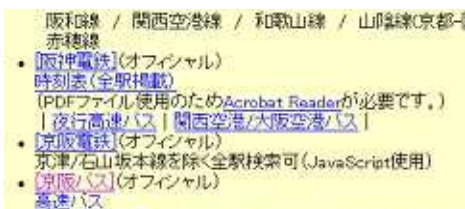

《大阪》をクリック。時刻表リンク 大阪から《京阪バス》を探しクリックし、京阪バスの HP に移動します。

《路線バス》の《時刻表》を探してクリックします。

《駅前探偵倶楽部》をクリック

検索ボックスに《ふれあいプラザ》と入力後、表示をクリックするか《読みから停留所を選んでください》の《ふ》をクリックして、《ふれあいプラザ》の時刻表を表示させましょう。

次は JR の時刻表を探します。

《戻る》ボタンを何度かクリックして『時刻表リンク』トップページに戻りましょう。